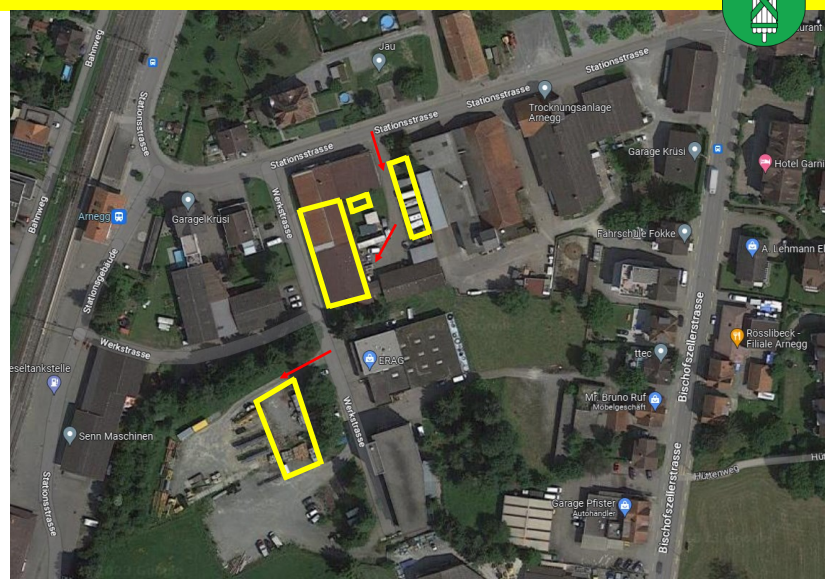

Tel. Magazin: +41 79 744 70 30

Portfolio

Brückenbaugeräte / QUICK-Produktesortiment

Abholpoint Sanierung / Stützenreparatur

Schalungsplatten Buttholz / H20-Träger

Mietpark Deckenstützen / Richtstützen

Kundeninformation Profitieren Sie durch Nähe: