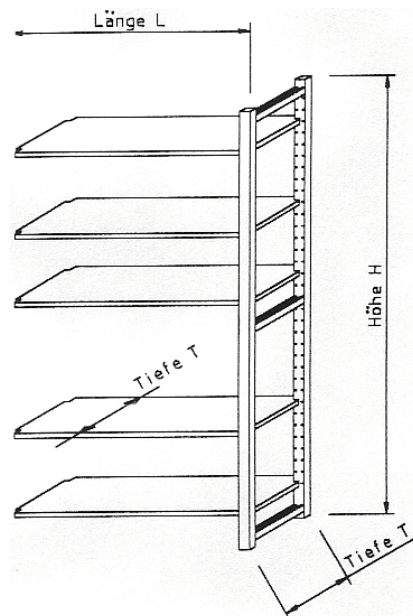

PLYFA-HOLZREGAL

Die Lösung für Ihre Platzprobleme im

- Büro und Archiv
- Keller und Hobbyraum

Hergestellt aus Schweizer Holz

Massiv-Holztablare (Tragkraft 300 kg/m²)

Dicke: 2 cm
Tiefen: 30 / 40 / 50 / 60 cm
Längen: 80 / 90 / 100 / 105 / 110 / 115 / 120 cm
(Länge = Mitte Rahmen bis Mitte Rahmen)

Regalrahmen

Tiefen: 30 / 40 / 50 / 60 cm
Höhen: 182 / 202 / 222 / 242 cm

Spezialmasse für Tablare und Rahmen auf Anfrage.

Kreuzstreben (aus Stahl)

Grösse: 180 x 180 cm (inkl. Schrauben)