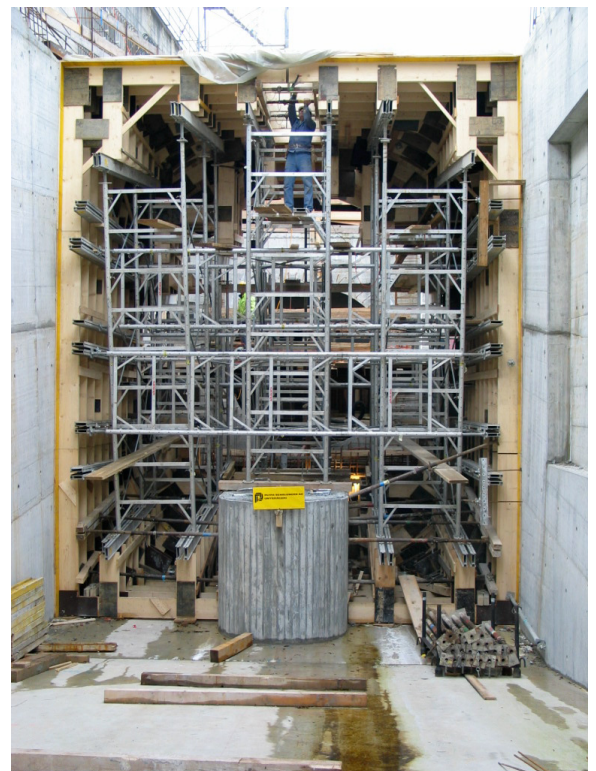

Spezialschalungen für Betonbau

Saugrohrschalung - Wasserkraftwerk Thur

Schalung für Strasseninsel bei Manor, Zug

Zwillingsrohrschalung - Flussverbauung Glatt

Einlaufschalung - Wasserkraftwerk Baden

Einlaufschalung - Wasserkraftwerk Baden